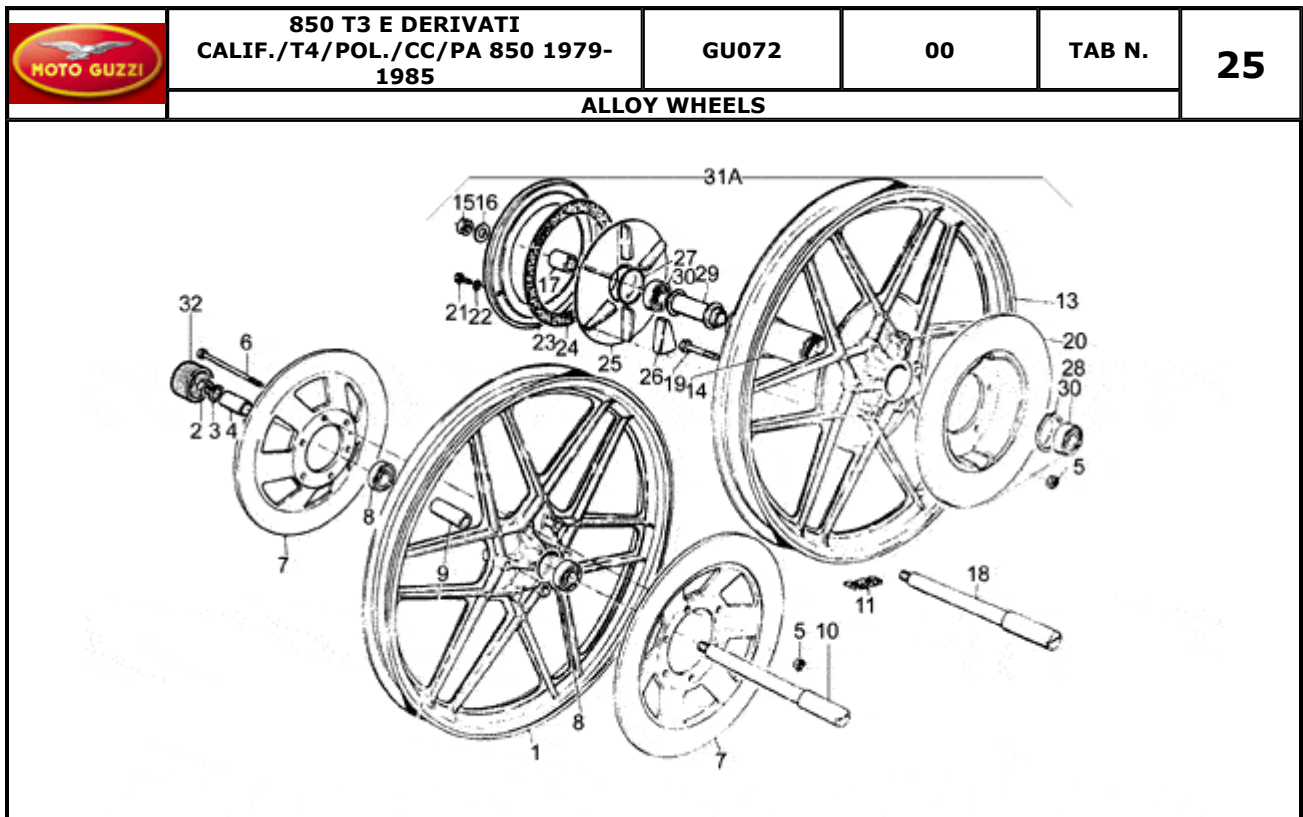

Pos.	Description	Year	I_M_	Country	Version	Code	Q.ty	P.Cod.
1	Front wheel	-	-	-	-	GU17610360	1	
2	Nut M16X1,5	-	-	-	-	GU92602516	1	
3	Washer 17X27X2	-	-	-	-	GU95004217	1	
4	Spacer	-	-	-	-	GU17616360	1	
5	Nut	-	-	-	-	GU92630508	12	
6	Screw	-	-	-	-	GU98052499	6	
7	Front brake disc	-	-	-	-	GU28613345	2	
8	Bearing	-	-	-	-	GU92204221	2	
9	Spacer	-	-	-	-	GU14634051	1	
10	Front wheel spindle	-	-	-	-	GU17614160	1	
11	Counterweight	-	-	-	-	GU14616150	2	
13	Rear wheel	-	-	-	-	GU14630650	1	
14	Hub	-	-	-	-	GU14632250	1	
15	Nut M6X1,5	-	-	-	-	GU92602316	1	
16	Washer	-	-	-	-	GU14634400	1	
17	Spacer	-	-	-	-	GU17634150	1	
18	Pin	-	-	-	-	GU17633360	1	
19	Screw	-	-	-	-	GU98052445	6	
20	Rear brake disc	-	-	-	-	GU14635750	1	
21	Hex screw M6X20	-	-	-	-	GU98054320	3	
22	Notched washer	-	-	-	-	GU95021106	3	
23	Flange	-	-	-	-	GU14335650	1	
24	Ring	-	-	-	-	GU14335350	1	
25	Flexible coupling disc	-	-	-	-	GU14335203	1	
26	Rubber cush drive hub	-	-	-	-	GU01336800	12	
27	O-ring	-	-	-	-	GU90706490	1	
28	Circlip	-	-	-	-	GU90271055	1	
29	Bearing internal spacer	-	-	-	-	GU14634050	1	
30	Ball bearing 20X47X14	-	-	-	-	GU92204220	2	
31	Rear wheel	-	-	-	-	GU17630261	1	
32	Plug	-	-	D	-	GU62616800	1