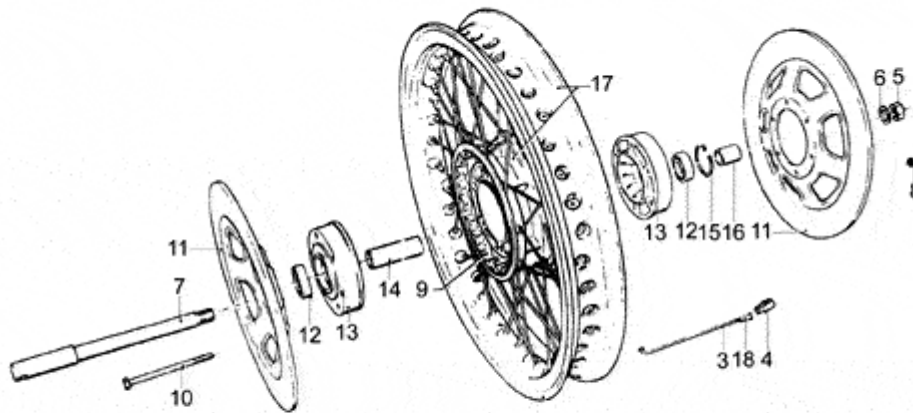

850 T3 E DERIVATI CALIF./T4/POL./CC/PA 850 1979- 1985	GU072	00	TAB N.	23
	FRONT WHEEL, SPOKES				

Pos.	Description	Year	I_M_	Country	Version	Code	Q.ty	P.Cod.
3	Long spoke	-	-	-	-	GU28611633	40	
4	Counterweight 15 gr.	-	-	-	-	GU12616101	1	
	Counterweight 20 gr.	-	-	-	-	GU12616102	1	
	Counterweight 30 gr.	-	-	-	-	GU12616103	1	
5	Nut M6X1,5	-	-	-	-	GU92602316	1	
6	Washer 17X27X2	-	-	-	-	GU95004217	1	
7	Pin	-	-	-	-	GU14614102	1	
8	Nut	-	-	-	-	GU92630508	6	
9	Hub	-	-	-	-	GU14613201	1	
10	Screw	-	-	-	-	GU98052499	6	
11	Front brake disc	-	-	-	-	GU28613345	2	
12	Ball bearing 20X47X14	-	-	-	-	GU92204220	2	
13	Flange	-	-	-	-	GU14620302	2	
14	Spacer	-	-	-	-	GU14615201	1	
15	Circlip 47X50,5	-	-	-	-	GU90272047	1	
16	Spacer	-	-	-	-	GU14616301	1	
17	Front wheel	-	-	-	-	GU14610371	1	
18	Nipple	-	-	-	-	GU28611733	40